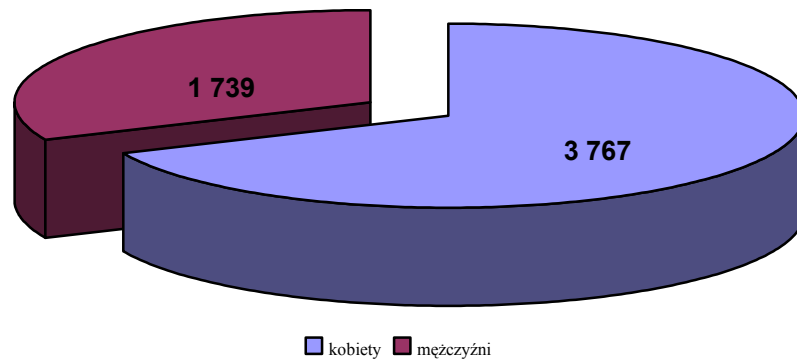

I. Wprowadzenie

I.1 Ukształtowanie bezrobocia w województwie wielkopolskim w końcu października 2008 roku

- Liczba bezrobotnych ogółem wyniosła 81 907 osób, w tym 53 270 kobiet,
- Liczba bezrobotnych absolwentów wyniosła 5 625 osób, tj. 6,9% całej populacji bezrobotnych, w tym 3 805 kobiet, tj. 7,1% ogółu kobiet.

Bezrobotni absolwenci w końcu października 2008r.

Oferty pracy i podjęcia pracy w okresie od stycznia do października 2008r.

- oferty pracy ogółem 77 911, w tym 26 978 subsydiowanej,
- oferty pracy dla absolwentów 2 320, w tym 2 083 subsydiowanej,
- podjęcia pracy ogółem 71 699,
- podjęcia pracy przez absolwentów 6 613.