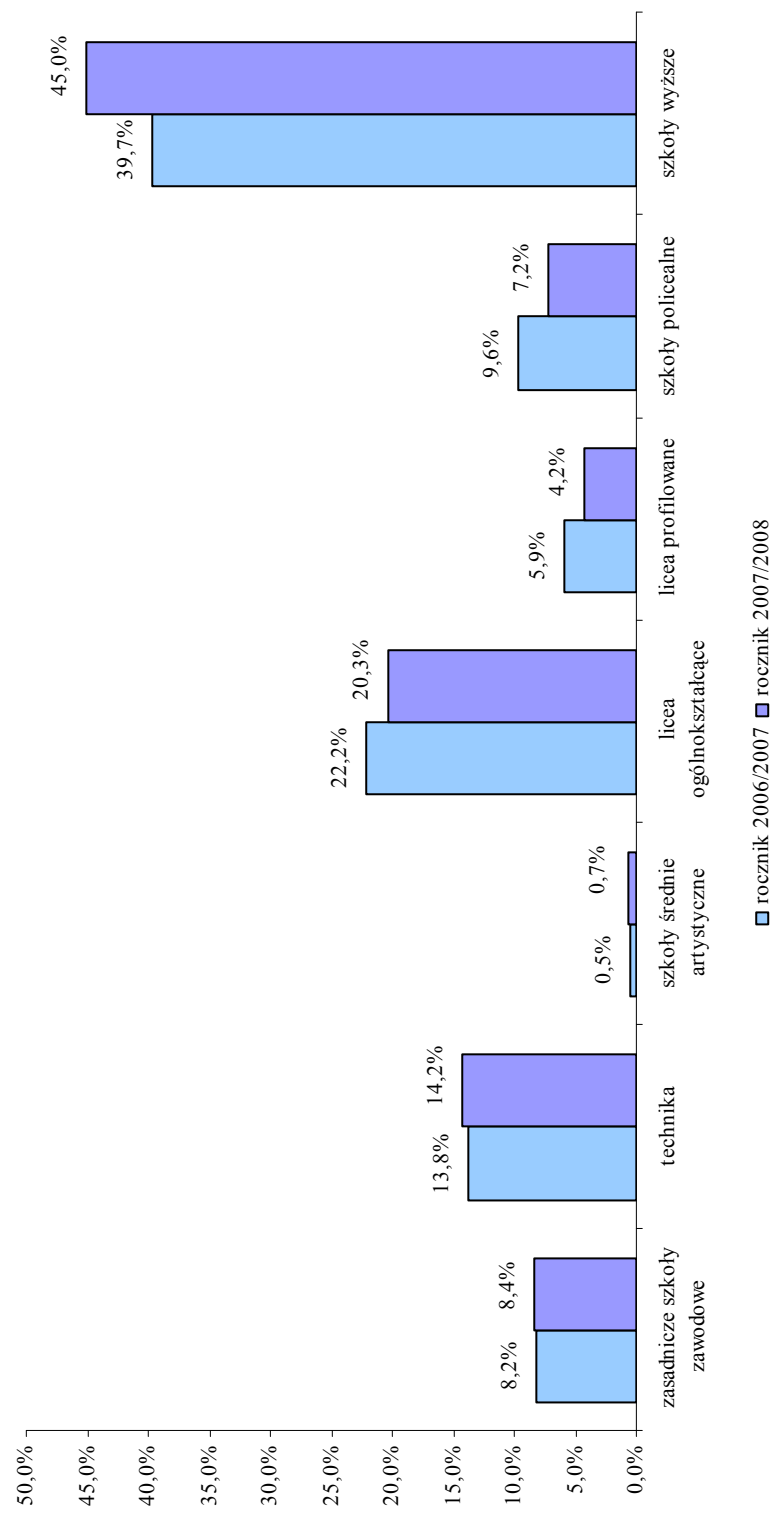

Tabela 1. Zestawienie informacji o szkołach ponadgimnazjalnych w województwie Wielkopolskim

Lp.	Typ szkoły	Liczba absolwentów rocznik 2006/2007 ze szkół woj. wlkp. stan na 31.10.2007*		Liczba bezrobotnych absolwentów rocznik 2007/2008 ze szkół woj. wlkp. stan na 31.10.2008*		Liczba bezrobotnych absolwentów rocznik 2006/2007 ze szkół woj. wlkp. stan na 31.10.2007**		Liczba bezrobotnych absolwentów rocznik 2007/2008 ze szkół woj. wlkp. stan na 31.10.2008**		Liczba absolwentów skierowanych do pracy niesubsydiowanej od 1.01 do 31.10.2007**		Liczba absolwentów skierowanych do pracy niesubsydiowanej od 1.01 do 31.10.2008**		Liczba absolwentów rocznika 2006/2007, którzy widnieją w ewidencji PUP nieprzerwanie od 31.10.2007 do 31.10.2008**	
		ogółem	w tym kobiety	ogółem	w tym kobiety	ogółem	w tym kobiety	ogółem	w tym kobiety	ogółem	w tym kobiety	ogółem	w tym kobiety	ogółem	w tym kobiety
1	2	3	4	5	6	7	8	9	10	11	12	13	14	15	16
1	zasadnicze szkoły zawodowe	8 417	2 780	7 882	2 610	926	486	900	431	285	153	303	126	205	130
2	technika	14 167	5 835	13 301	5 436	1 138	760	1 475	988	330	214	442	274	386	280
3	szkoły średnie artystyczne	521	-	623	408	3	2	4	4	3	2	0	0	1	0
4	licea ogólnokształcące	22 712	12 585	19 042	11 683	1 090	779	955	712	322	222	277	214	277	212
5	licea profilowane	6 043	3 499	3 939	2 430	638	493	525	389	176	121	110	77	189	150
6	szkoły policealne	9 877	5 487	6 774	3 996	449	364	254	212	144	112	70	57	129	106
7	szkoły wyższe	40 647	26 557	42 207	27 406	1 477	1 119	1 393	1 031	514	359	578	362	353	282
	Razem	102 384	56 743	93 768	53 969	5 721	4 003	5 506	3 767	1 774	1 183	1 780	1 110	1 540	1 160

* Informacje dotyczące absolwentów zostały pozyskane z Ministerstwa Edukacji Narodowej oraz ze szkół wyższych.

** Informacje dotyczące bezrobotnych absolwentów zostały pozyskane z powiatowych urzędów pracy województwa wielkopolskiego.

Wykres 1. Udział procentowy absolwentów wg typów szkół w całej populacji absolwentów w danym roczniku, tj. 2006/2007 i 2007/2008