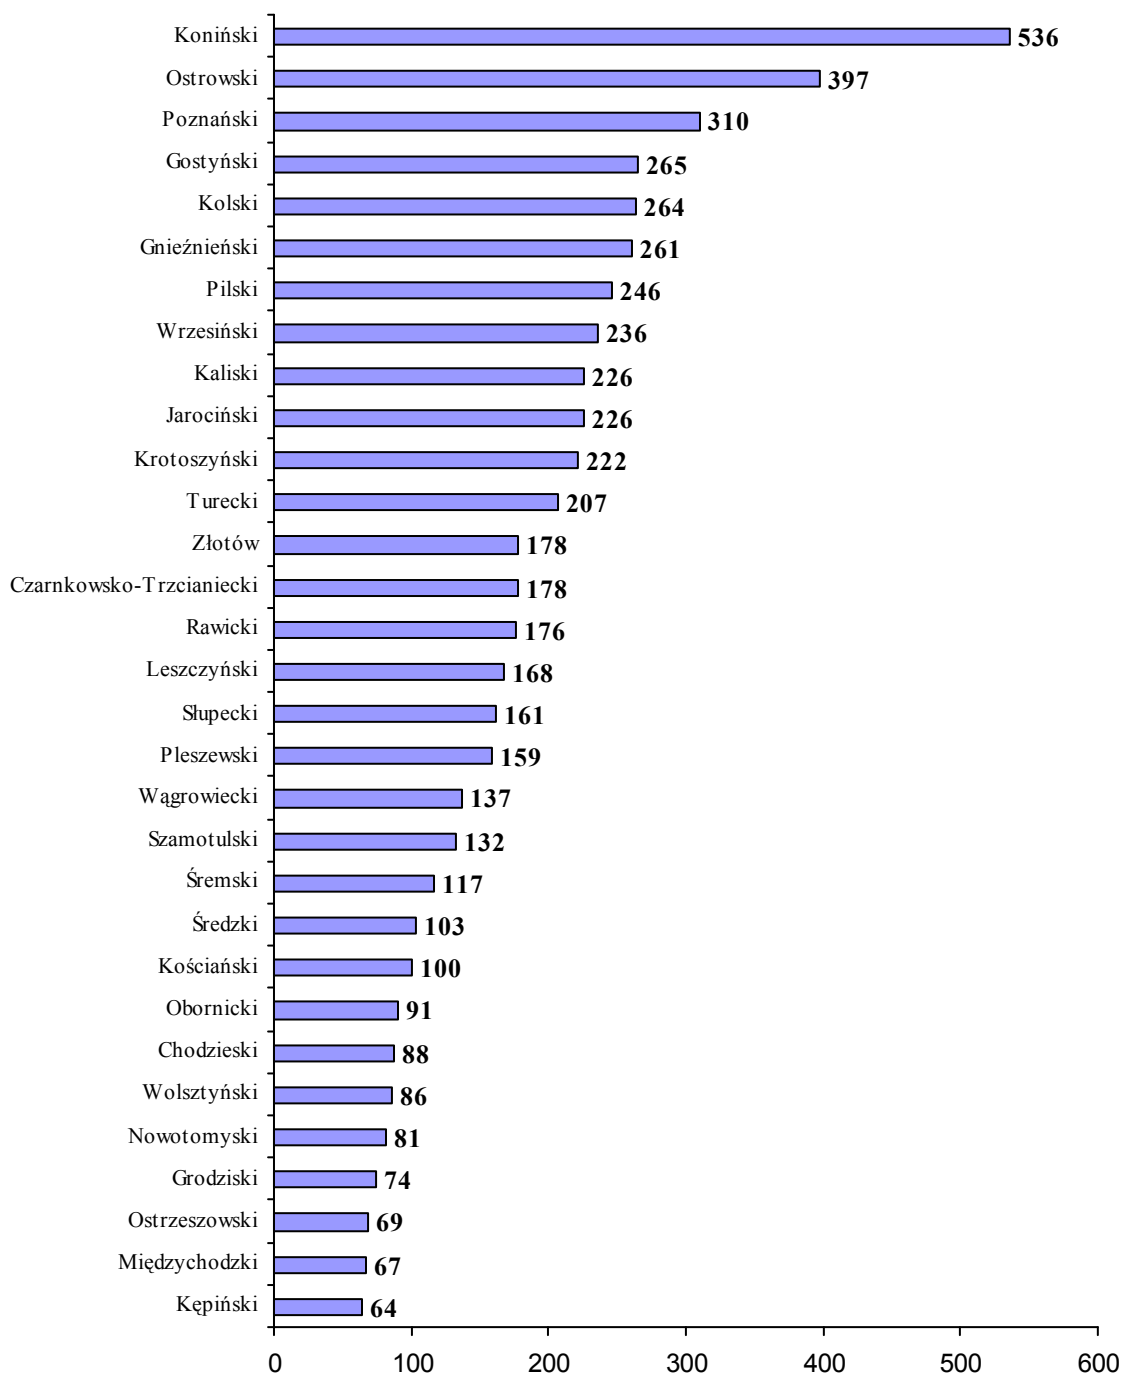

Bezrobotni absolwenci w powiatach Wielkopolski w październiku 2008r.

Nowe rejestracje bezrobotnych w okresie od stycznia do października 2008r.

- napływ bezrobotnych ogółem 151 204 osoby,
- napływ bezrobotnych absolwentów 23 229 osób, tj. 15,4% całej populacji bezrobotnych.