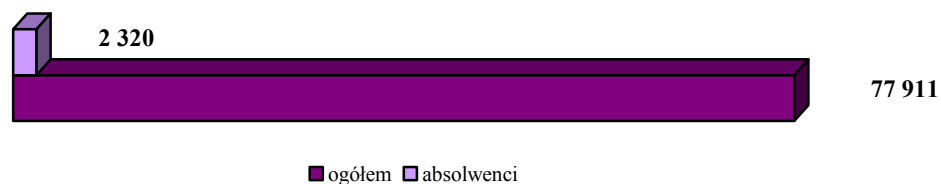

Oferty pracy skierowane do PUP w Wielkopolsce w okresie I-X 2008r.

Bezrobotni absolwenci w powiatach województwa wielkopolskiego

W końcu października 2008r. najwyższym odsetkiem bezrobotnych absolwentów charakteryzowały się powiaty: śremski (11,3%), międzychodzki (10,2%) i grodziski (9,9%), natomiast najniższym powiaty: poznański (4,3%) i czarnkowsko-trzcianiecki (5,2%).